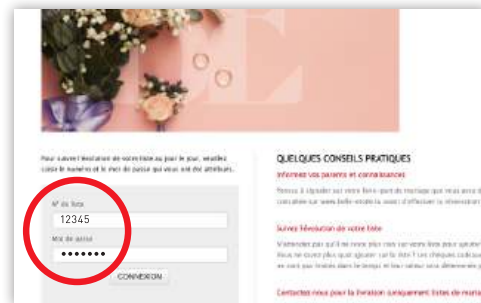

Dans cette brochure « Ma liste de Communion », vous pourrez découvrir une foule d'idées cadeaux soufflées par les magasins de la Belle Etoile.

Et si les idées manquent, pensez à la Carte Cadeau Belle Etoile ! Elle est la solution magique qui permettra à votre enfant de choisir en toute quiétude ce qui lui fera plaisir dans l'ensemble des magasins du centre commercial.

Manu Konstruck

Directeur Belle Etoile

Comment ça marche ?

OUVRIR UNE LISTE DE COMMUNION

Pour ouvrir une liste de communion, rendez-vous à l'Accueil Listes (Information). Après avoir donné vos coordonnées, vous recevrez des cartes qui vous permettront de vous identifier dans les magasins que vous aurez choisis pour faire votre liste.

CHOISIR LES CADEAUX

Le choix des cadeaux se fait dans les magasins que vous avez sélectionnés. Dans cette brochure vous trouverez des suggestions des principaux magasins partenaires. Les cadeaux plus chers peuvent être divisés en plusieurs parts.

SUIVRE L'ÉVOLUTION DE LA LISTE

Les listes de communion peuvent être consultées sur www.belle-etoile.lu. A l'ouverture de la liste, un code confidentiel d'accès vous est attribué afin de pouvoir consulter votre liste jusqu'à sa clôture. Grâce à ce code secret, vous connaîtrez à tout moment l'état de votre liste :
 « Que reste-t-il sur la liste ? »,
 « Qui a réservé ou acheté un cadeau ? »...